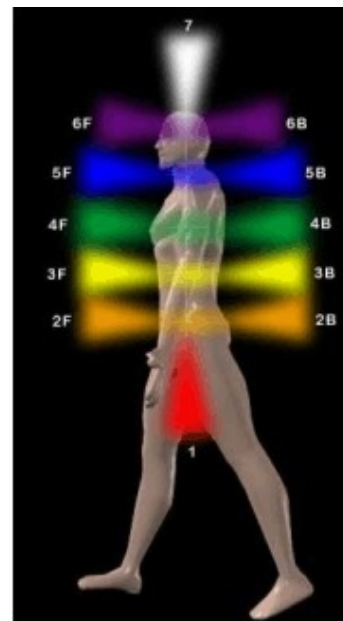

# Níveis do Reiki

Principais  
chacras

Existem 3 níveis de praticantes da terapia de cura Reiki.

E para praticar a terapia de cura Reiki, é necessária que seja feita a iniciação do novo praticante por um Mestre em Reiki.

Desta forma, o novo praticante tem seus chacras alinhados e abertos à prática da terapia de cura Reiki. Então, o Mestre inicia o novo praticante e esta iniciação faz parte do primeiro nível de reikianos.

Podemos elencar os níveis do Reiki no método tradicional Usui assim:

Nível I – Despertar

Nível II – Transformação

Nível III – Realização: Mestrado

Nível I – Despertar – O praticante, após a iniciação tem a

Nível II -Transformação – O praticante recebe uma nova iniciação e 3 símbolos de ativação da energia Reiki no curso Nível II e com isto, a energia passa a ter um potencial maior. Em razão do maior potencial, o tempo de aplicação em cada ponto diminui para 2 minutos. E também, o reikiano recebe o procedimento de cura à distância. Daí a ideia de Transformação.